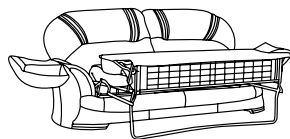

.....
Одна из популярных комплектаций «Редфорд». Модуль-бар является связующим звеном между диван-кроватью и кресельным модулем. Верхняя столешница бара из натурального шпона служит как столиком, так и подлокотником. Удобная и функциональная опция.

«Редфорд» модульная система

.....

Рекомендуем в этой комплектации соединять через бар не 3-х местный модуль и широкое кресло, а 2-х местный вариант с малым кресельным модулем. Тогда ваш диван будет визуально симметричным и органичным.

«Редфорд» модульная система

Классическая подача модели «Редфорд» — комплект диван с креслом, в данном случае, с креслом-реклайнер. Универсальная комплектация, позволяет создать уют даже в самой «скромной» по площади комнате.

«Редфорд» комплект диван-кровать с креслом-реклайнер

ГАБАРИТНЫЕ РАЗМЕРЫ

3-местный диван-кровать
Front / Top view

Модуль диван 3-местный L/R
Top view

Модуль диван 2-местный L/R
Top view

Модуль кресло K80/ кресло-реклайнер L/R
Top view