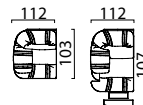

«Редфорд» комплект диван-кровать с креслом-реклайнер

ГАБАРИТНЫЕ РАЗМЕРЫ

3-местный диван-кровать
Front / Top view

Модуль диван 3-местный L/R
Top view

Модуль диван 2-местный L/R
Top view

Модуль кресло K80/ кресло-реклайнер L/R
Top view