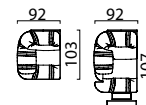

Модуль кресло K70/ кресло-реклайнер L/R
Top view