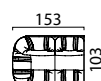

«Редфорд» комплект диван-кровать с креслом-реклайнер

ГАБАРИТНЫЕ РАЗМЕРЫ

3-местный диван-кровать
Front / Top view

Модуль диван 3-местный L/R
Top view

Модуль диван 2-местный L/R
Top view

Модуль кресло K80/ кресло-реклайнер L/R
Top view