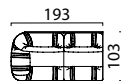

«Редфорд» комплект диван-кровать с креслом-реклайнер

ГАБАРИТНЫЕ РАЗМЕРЫ

3-местный диван-кровать
Front / Top view

Модуль диван 3-местный L/R
Top view

Модуль диван 2-местный L/R
Top view

Модуль кресло K80/ кресло-реклайнер L/R
Top view