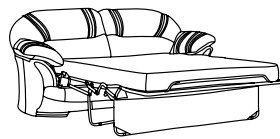

.....
Одна из популярных комплектаций «Редфорд». Модуль-бар является связующим звеном между диван-кроватью и кресельным модулем. Верхняя столешница бара из натурального шпона служит как столиком, так и подлокотником. Удобная и функциональная опция.

«Редфорд» модульная система

.....

Рекомендуем в этой комплектации соединять через бар не 3-х местный модуль и широкое кресло, а 2-х местный вариант с малым кресельным модулем. Тогда ваш диван будет визуально симметричным и органичным.

«Редфорд» модульная система

Классическая подача модели «Редфорд» — комплект диван с креслом, в данном случае, с креслом-реклайнер. Универсальная комплектация, позволяет создать уют даже в самой «скромной» по площади комнате.

«Редфорд» комплект диван-кровать с креслом-реклайнер

ГАБАРИТНЫЕ РАЗМЕРЫ

3-местный диван-кровать
Front / Top view

Модуль диван 3-местный L/R
Top view

Модуль диван 2-местный L/R
Top view

Модуль кресло K80/ кресло-реклайнер L/R
Top view