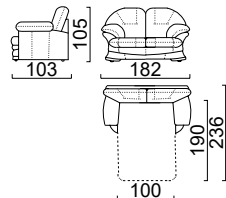

«Редфорд» комплект диван-кровать с креслом-реклайнер

ГАБАРИТНЫЕ РАЗМЕРЫ

3-местный диван-кровать
Front / Top view

Модуль диван 3-местный L/R
Top view

Модуль диван 2-местный L/R
Top view

Модуль кресло K80/ кресло-реклайнер L/R
Top view

Модуль кресло K70/ кресло-реклайнер L/R
Top view

2-местный диван-кровать
Side / Front / Top view

Модуль диван 3-местный
Top view

Модуль диван 2-местный
Top view

Модуль кресло K80/ кресло-реклайнер
Top view