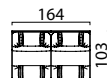

Модуль диван 3-местный
Top view