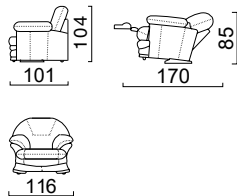

ПОПУЛЯРНЫЕ КОМПЛЕКТАЦИИ

Кресло
Side / Front view

Кресло-реклайнер
Side / Front view