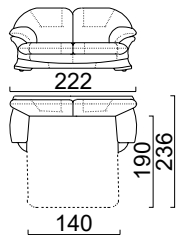

«Редфорд» комплект диван-кровать с креслом-реклайнер

ГАБАРИТНЫЕ РАЗМЕРЫ

3-местный диван-кровать
Front / Top view

Модуль диван 3-местный L/R
Top view

Модуль диван 2-местный L/R
Top view

Модуль кресло K80/ кресло-реклайнер L/R
Top view