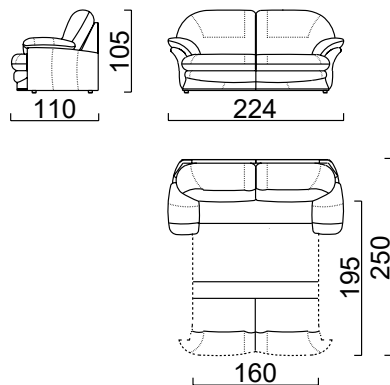

.....  
Дизайнерские линии каркаса и конструктивное решение механизма трансформации аналогично модели «Шеффилд». «Нью-Порт» является, как бы, модификацией, новым образом «Шеффилд».

- Модель «Нью-Порт» обладает скрытым потенциалом. Уникальное мощное спальное место для каждодневного сна и, как бонус, кофейный столик, скрытый в зоне подлокотника.
- Цвет и фактуру дерева, для исполнения столика, правильнее завязать с деревянным декором дивана.

## ГАБАРИТНЫЕ РАЗМЕРЫ

### 3-местный диван-кровать

Side / Front / Top view