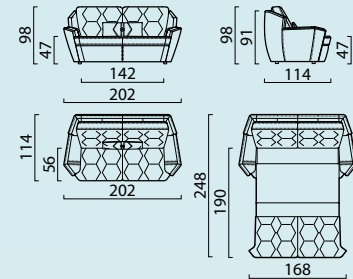

Диван Д140 «Кристалл»
Side / Front / Top view