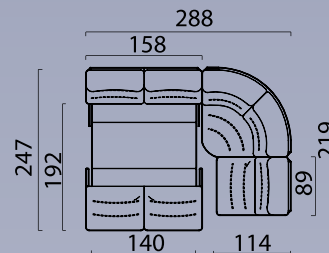

Диван-кровать 2ТМ/2Т
Side / Front / Top view