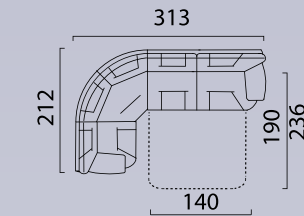

ПОПУЛЯРНЫЕ КОМПЛЕКТАЦИИ

Кресло
Side / Front view

Кресло-реклайнер
Side / Front view