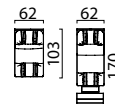

Модуль кресло K70/ кресло-реклайнер
Top view