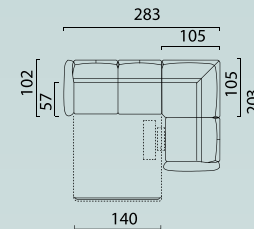

ПОПУЛЯРНЫЕ КОМПЛЕКТАЦИИ