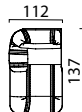

Модуль канapé L/R
Top view