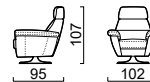

Кресло
Side / Front view