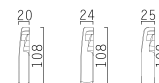

Модуль подлокотник A20L(R)A/A24L(R)/24L(R)
Top view