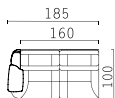

ГАБАРИТНЫЕ РАЗМЕРЫ

Модуль
3-местный диван-кровать
Top view