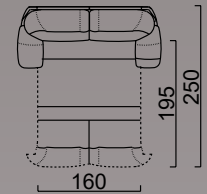

ПОПУЛЯРНЫЕ КОМПЛЕКТАЦИИ