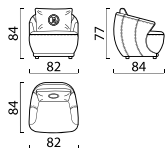

Кресло КРС 77 «Сальто»
на декоративных ножках
Side / Front / Top view