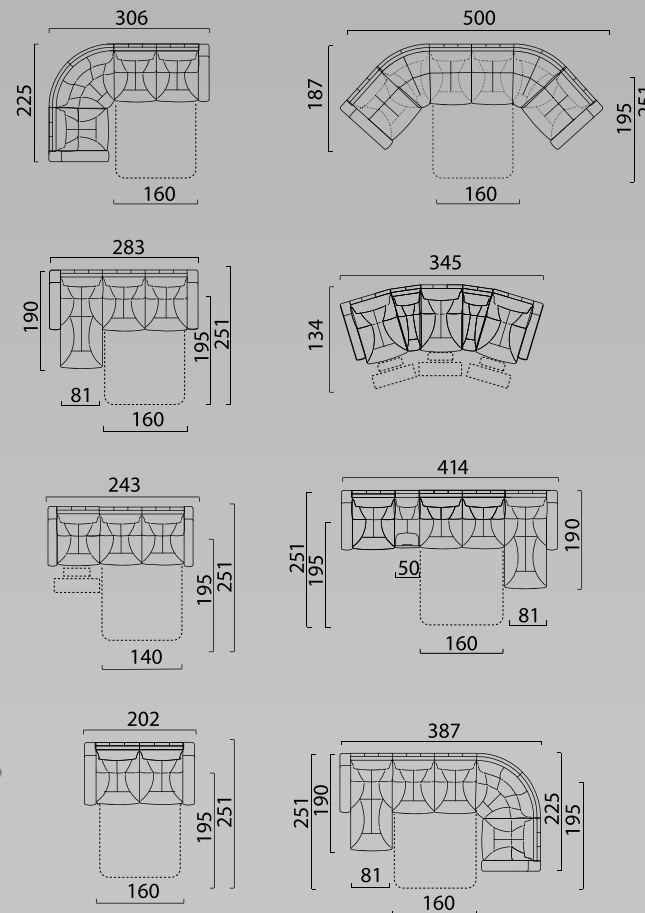

ПОПУЛЯРНЫЕ КОМПЛЕКТАЦИИ

**Модуль кресло /
кресло-реклайнер**
Side / Front / Side