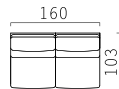

## ГАБАРИТНЫЕ РАЗМЕРЫ

-  **Модуль 3-местный диван-кровать L/R**  
Top view
-  **Модуль 3-местный диван-кровать**  
Top view
-  **Модуль кресло 60/80**  
Top view
-  **Модуль кресло 60/80 L/R**  
Top view
-  **Модуль канапе L/R**  
Top view
-  **Модуль угол 90°**  
Top view