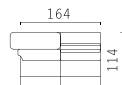

## ГАБАРИТНЫЕ РАЗМЕРЫ

**3-местный диван-кровать с подлокотниками 21 см**  
Side / Front / Top view

**Модуль диван-кровать 3TL(R)/3TML(R)**  
Top view

**Модуль диван-кровать 3T/3TM**  
Top view

**Модуль кресло K80L(R)**  
Top view