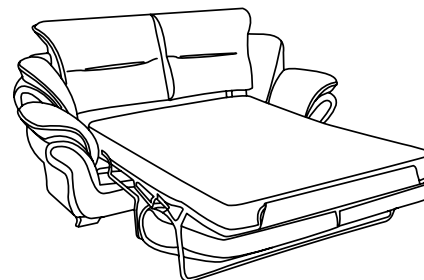

**Модуль**  
**2-местный диван-кровать L/R**  
Top view

**Модуль**  
**кресло L/R**  
Top view

**Модуль**  
**угол 90°**  
Top view

Механизм трансформации полностью отвечает запросам клиентов. Подушки сиденья зафиксированы на конструкции, их не надо убирать. Подушки спинки автоматически поднимаются и опускаются при трансформации дивана в положение «сон».