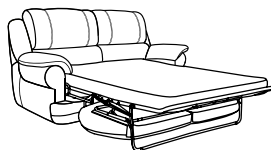

- Диван-кровать «Дарли» с механизмом трансформации
- «DauniaMiniRiggicusino», комплектуется комфортабельным
- пружинным матрасом размером 1880 x 1400 x 130 мм.
- Модель компактная, с габаритными размерами по глубине
- всего 100 см. Неоспоримым преимуществом является
- полностью разбираемая конструкция.