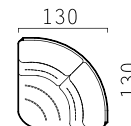

## ГАБАРИТНЫЕ РАЗМЕРЫ

**Кресло / Кресло-реклайнер**  
Side / Front

**Модуль угол 90°**  
Top view

**Модуль угол 45°**  
Top view

**Канapé / Канapé-реклайнер**  
Side / Front view

**Бар В46**  
Top view

**Подлокотник А16L(R)**  
Top view