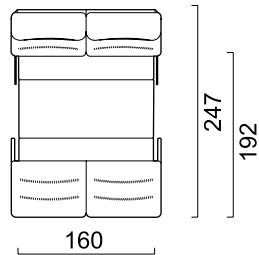

ПОПУЛЯРНЫЕ КОМПЛЕКТАЦИИ

Диван-кровать 3ТМ/3Т
Side / Front / Top view