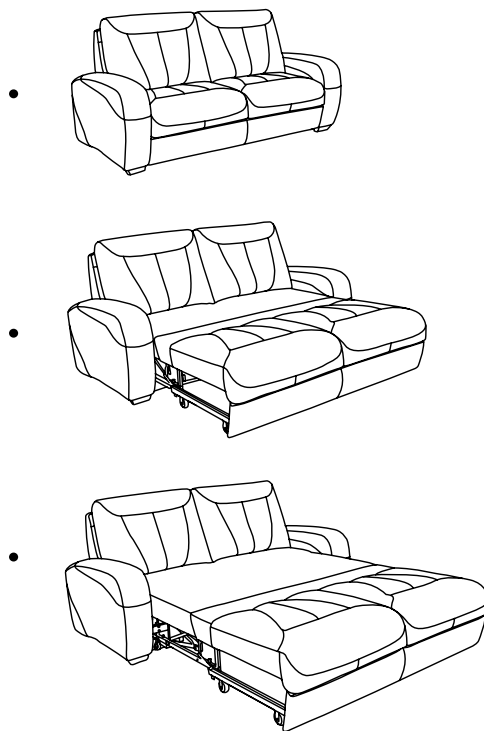

• Визитная карточка «Британника» — это механизмы трансформации.
• Эстетика и комфорт данных систем доведена до совершенства.
• Задача, которую выполняют эти механизмы — дарить здоровый сон с учетом каждодневной эксплуатации.