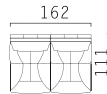

## ГАБАРИТНЫЕ РАЗМЕРЫ

**2-местный диван-кровать**  
Front / Side / Top view

**Модуль диван-кровать 3ТМ maxi**  
Top view

**Модуль диван-кровать 3ТМ/3Т**  
Top view

**Модуль диван-кровать 2ТМ/2Т**  
Top view