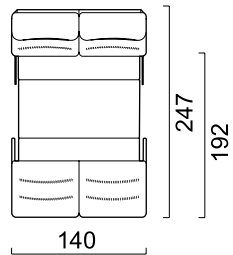

Диван-кровать 2ТМ/2Т
Side / Front / Top view