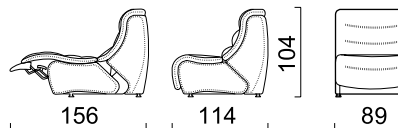

## ГАБАРИТНЫЕ РАЗМЕРЫ

**Кресло / Кресло-реклайнер**  
Side / Front

**Модуль угол 90°**  
Top view

**Модуль угол 45°**  
Top view

**Канapé / Канapé-реклайнер**  
Side / Front view

**Бар В46**  
Top view

**Подлокотник А16L(R)**  
Top view