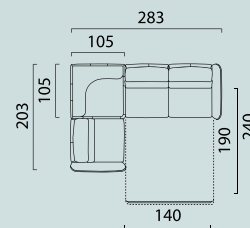

ПОПУЛЯРНЫЕ КОМПЛЕКТАЦИИ

Кресло-реклайнер
Side / Front view