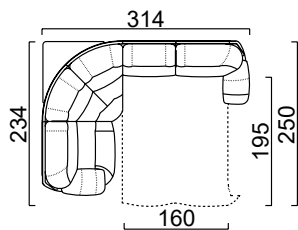

## ГАБАРИТНЫЕ РАЗМЕРЫ

- 

**Угловой диван-кровать**  
Top view
- 

**Модуль 3-местный диван-кровать**  
Top view
- 

**Модуль кресло**  
Top view
- 

**Модуль угол 90°**  
Top view

Уникальный механизм трансформации, рассчитан на каждодневный здоровый сон. Пульт управления делает эксплуатацию дивана приятной и легкой. Зона сиденья, при такой типологии механизма не будет деформироваться во время сна, что сохранит идеальный вид изделия.