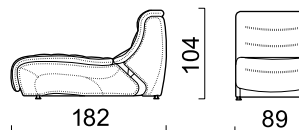

## ГАБАРИТНЫЕ РАЗМЕРЫ

**Кресло / Кресло-реклайнер**  
Side / Front

**Модуль угол 90°**  
Top view

**Модуль угол 45°**  
Top view

**Канapé / Канapé-реклайнер**  
Side / Front view

**Бар В46**  
Top view

**Подлокотник А16L(R)**  
Top view