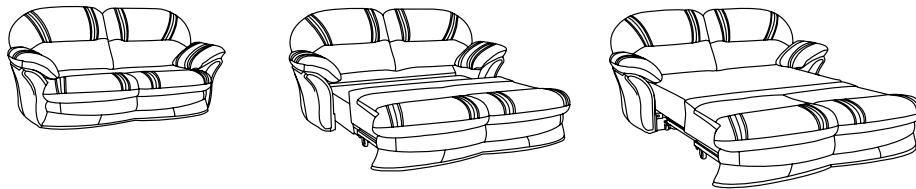

## ГАБАРИТНЫЕ РАЗМЕРЫ

- 

**Угловой диван-кровать**  
Top view
- 

**Модуль 3-местный диван-кровать**  
Top view
- 

**Модуль кресло**  
Top view
- 

**Модуль угол 90°**  
Top view

Уникальный механизм трансформации, рассчитан на каждодневный здоровый сон. Пульт управления делает эксплуатацию дивана приятной и легкой. Зона сиденья, при такой типологии механизма не будет деформироваться во время сна, что сохранит идеальный вид изделия.