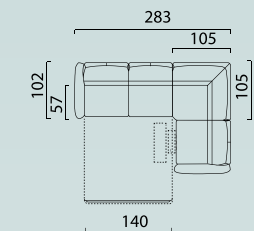

ПОПУЛЯРНЫЕ КОМПЛЕКТАЦИИ