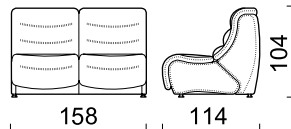

Диван-кровать 2ТМ/2Т
Side / Front / Top view