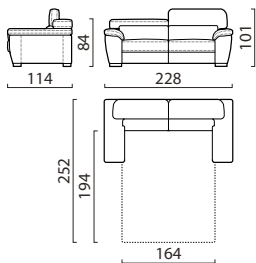

3-местный диван-кровать с подлокотниками 32 см
Side / Front / Top view