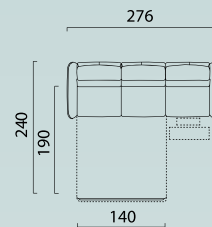

ПОПУЛЯРНЫЕ КОМПЛЕКТАЦИИ

Кресло-реклайнер
Side / Front view