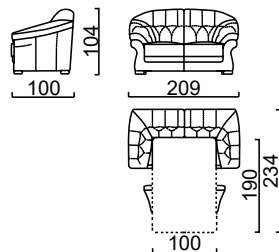

## ГАБАРИТНЫЕ РАЗМЕРЫ

---

**3-местный диван-кровать**  
Side / Front / Top view

**2-местный диван-кровать**  
Side / Front / Top view

---

В коллекции «Солсбери» разработаны два размера дивана, 2-местный и 3-местный. Обе эти модификации могут быть выполнены, как диван-кровать. Механизм трансформации комбинированного типа, при разложении спального места одновременно срабатывает механизм подъема и опускания подушек спинки. Данная конструкция предусматривает, так же, фиксацию подушек сиденья на механизме. Преимущество, удобство и качество данной системы проверены годами.