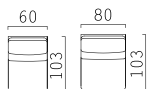

## ГАБАРИТНЫЕ РАЗМЕРЫ

-  **Модуль 3-местный диван-кровать L/R**  
Top view
-  **Модуль 3-местный диван-кровать**  
Top view
-  **Модуль кресло 60/80**  
Top view
-  **Модуль кресло 60/80 L/R**  
Top view
-  **Модуль канапе L/R**  
Top view
-  **Модуль угол 90°**  
Top view