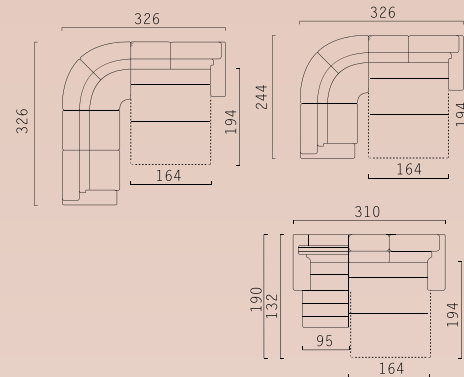

ПОПУЛЯРНЫЕ КОМПЛЕКТАЦИИ