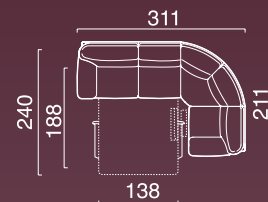

ПОПУЛЯРНЫЕ КОМПЛЕКТАЦИИ