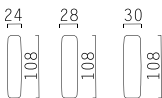

Модуль подлокотник

A24, A28, A30

Top view