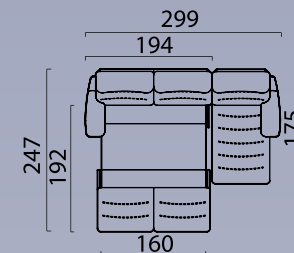

Диван-кровать 2ТМ/2Т
Side / Front / Top view