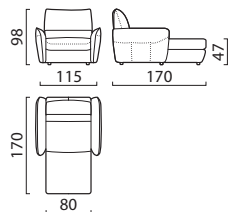

Модуль канapé Can80
Top view

Лежанка-канapé ЭЛЛЕН
Front / Side / Top view

Модуль подлокотник A18L(R)
Top view