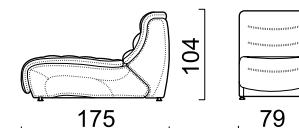

## ГАБАРИТНЫЕ РАЗМЕРЫ

**Кресло / Кресло-реклайнер**  
Side / Front

**Модуль угол 90°**  
Top view

**Модуль угол 45°**  
Top view

**Канapé / Канapé-реклайнер**  
Side / Front view

**Бар В46**  
Top view

**Подлокотник А16L(R)**  
Top view