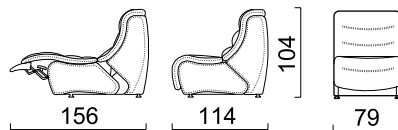

## ГАБАРИТНЫЕ РАЗМЕРЫ

**Кресло / Кресло-реклайнер**  
Side / Front

**Модуль угол 90°**  
Top view

**Модуль угол 45°**  
Top view

**Канapé / Канapé-реклайнер**  
Side / Front view

**Бар В46**  
Top view

**Подлокотник А16L(R)**  
Top view