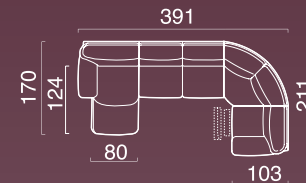

ПОПУЛЯРНЫЕ КОМПЛЕКТАЦИИ