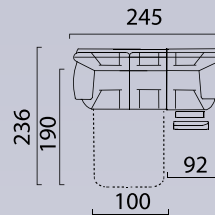

ПОПУЛЯРНЫЕ КОМПЛЕКТАЦИИ

Кресло
Side / Front view

Кресло-реклайнер
Side / Front view