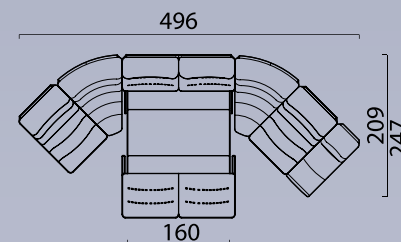

Диван-кровать 2ТМ/2Т
Side / Front / Top view