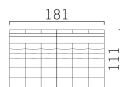

## ГАБАРИТНЫЕ РАЗМЕРЫ

**2-местный диван-кровать**  
Side / Front / Top view

**Модуль диван-кровать 3ТМ maxi**  
Top view

**Модуль диван-кровать 3ТМ/3Т**  
Top view

**Модуль диван-кровать 2ТМ/2Т**  
Top view