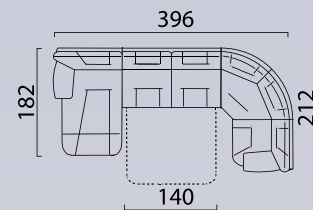

ПОПУЛЯРНЫЕ КОМПЛЕКТАЦИИ

Кресло
Side / Front view

Кресло-реклайнер
Side / Front view