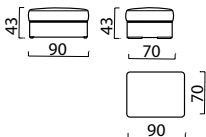

Пуф

Side / Front / Top view