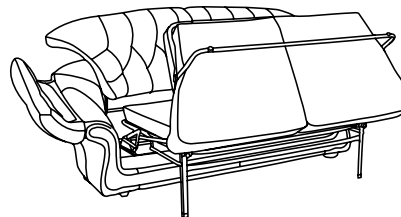

## ГАБАРИТНЫЕ РАЗМЕРЫ

---

**3-местный диван-кровать**  
Side / Front / Top view

**2-местный диван-кровать**  
Side / Front / Top view

---

В коллекции «Солсбери» разработаны два размера дивана, 2-местный и 3-местный. Обе эти модификации могут быть выполнены, как диван-кровать. Механизм трансформации комбинированного типа, при разложении спального места одновременно срабатывает механизм подъема и опускания подушек спинки. Данная конструкция предусматривает, так же, фиксацию подушек сиденья на механизме. Преимущество, удобство и качество данной системы проверены годами.