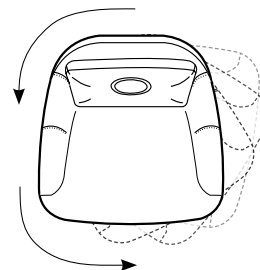

Плавные, округлые формы кресла сами диктуют дополнительную опцию — вращающееся основание.

Стильный кант-ресничка помогает подчеркнуть плавность контура. Его можно выполнить тон в тон к основному цветовому решению или сыграть на контрастном исполнении.