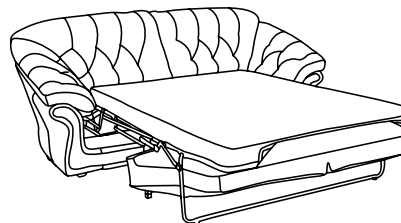

## ГАБАРИТНЫЕ РАЗМЕРЫ

---

**3-местный диван-кровать**  
Side / Front / Top view

**2-местный диван-кровать**  
Side / Front / Top view

---

В коллекции «Солсбери» разработаны два размера дивана, 2-местный и 3-местный. Обе эти модификации могут быть выполнены, как диван-кровать. Механизм трансформации комбинированного типа, при разложении спального места одновременно срабатывает механизм подъема и опускания подушек спинки. Данная конструкция предусматривает, так же, фиксацию подушек сиденья на механизме. Преимущество, удобство и качество данной системы проверены годами.