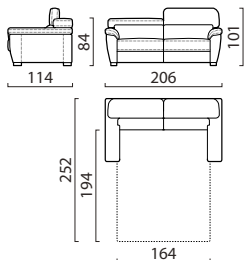

## ГАБАРИТНЫЕ РАЗМЕРЫ

**3-местный диван-кровать с подлокотниками 21 см**  
Side / Front / Top view

**Модуль диван-кровать 3TL(R)/3TML(R)**  
Top view

**Модуль диван-кровать 3T/3TM**  
Top view

**Модуль кресло K80L(R)**  
Top view