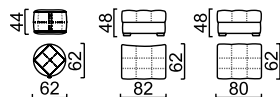

Пуф/ Пуф (b) бокс
Пуф linear бокс
Front / Top view