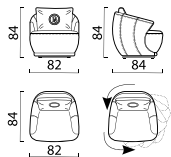

Кресло КРС 77В «Сальто»
на вращающейся основе
Side / Front / Top view