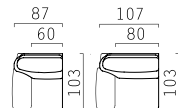

## ГАБАРИТНЫЕ РАЗМЕРЫ

-  **Модуль 3-местный диван-кровать L/R**  
Top view
-  **Модуль 3-местный диван-кровать**  
Top view
-  **Модуль кресло 60/80**  
Top view
-  **Модуль кресло 60/80 L/R**  
Top view
-  **Модуль канапе L/R**  
Top view
-  **Модуль угол 90°**  
Top view