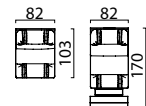

Модуль кресло K80/ кресло-реклайнер
Top view