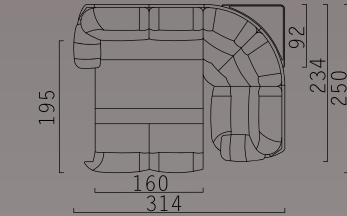

ПОПУЛЯРНЫЕ КОМПЛЕКТАЦИИ