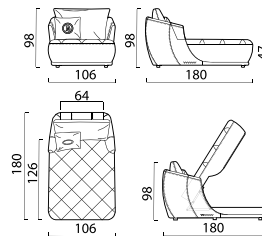

## ГАБАРИТНЫЕ РАЗМЕРЫ

**Диван Д140 «Сальто 1»**  
Front / Side / Top view

**Диван Д140 «Сальто 2»**  
Front / Side / Top view

**Диван-кровать ДКР 200 «Сальто 1»**  
Front / Side / Top view

**Диван-кровать «Сальто 1»  
ДКР 200 (А) Бар**  
Side / Front / Top view

**Диван-кровать ДКР 200 «Сальто 2»**  
Front / Side / Top view

**Кресло КРС 77В «Сальто»**  
на вращающейся основе  
Side / Front / Top view

**«Сальто 1» Канapé 64**  
Side / Front / Top view

**«Сальто 2» Канapé 64**  
Side / Front / Top view