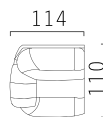

## ГАБАРИТНЫЕ РАЗМЕРЫ

- 

**Угловой диван-кровать**  
Top view
- 

**Модуль 3-местный диван-кровать**  
Top view
- 

**Модуль кресло**  
Top view
- 

**Модуль угол 90°**  
Top view

Уникальный механизм трансформации, рассчитан на каждодневный здоровый сон. Пульт управления делает эксплуатацию дивана приятной и легкой. Зона сиденья, при такой типологии механизма не будет деформироваться во время сна, что сохранит идеальный вид изделия.