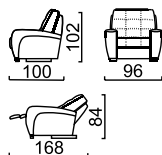

ПОПУЛЯРНЫЕ КОМПЛЕКТАЦИИ

Кресло / Кресло-реклайнер
Side / Front