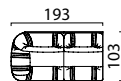

Модуль диван 3-местный L/R
Top view