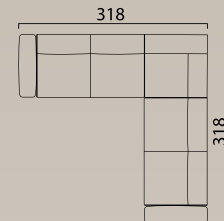

ПОПУЛЯРНЫЕ КОМПЛЕКТАЦИИ