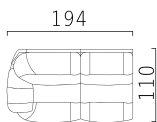

## ГАБАРИТНЫЕ РАЗМЕРЫ

- 

**Угловой диван-кровать**  
Top view
- 

**Модуль 3-местный диван-кровать**  
Top view
- 

**Модуль кресло**  
Top view
- 

**Модуль угол 90°**  
Top view

Уникальный механизм трансформации, рассчитан на каждодневный здоровый сон. Пульт управления делает эксплуатацию дивана приятной и легкой. Зона сиденья, при такой типологии механизма не будет деформироваться во время сна, что сохранит идеальный вид изделия.