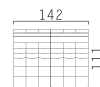

## ГАБАРИТНЫЕ РАЗМЕРЫ

**2-местный диван-кровать**  
Side / Front / Top view

**Модуль диван-кровать 3ТМ maxi**  
Top view

**Модуль диван-кровать 3ТМ/3Т**  
Top view

**Модуль диван-кровать 2ТМ/2Т**  
Top view