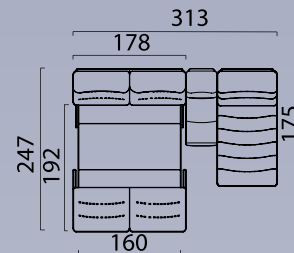

Диван-кровать 2ТМ/2Т
Side / Front / Top view