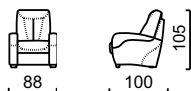

Модуль кресло
Front / Side view