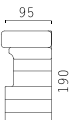

Модуль канapé Can80 к 32L(R)
Top view