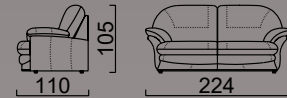

ПОПУЛЯРНЫЕ КОМПЛЕКТАЦИИ