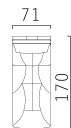

Модуль канапе Can70
Top view