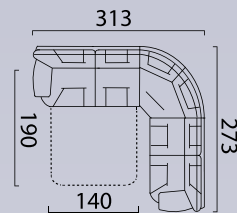

ПОПУЛЯРНЫЕ КОМПЛЕКТАЦИИ

Кресло
Side / Front view

Кресло-реклайнер
Side / Front view