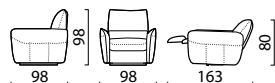

Кресло-реклайнер
Side / Front view