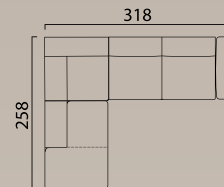

ПОПУЛЯРНЫЕ КОМПЛЕКТАЦИИ