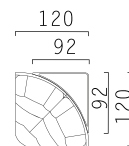

## ГАБАРИТНЫЕ РАЗМЕРЫ

- 

**Угловой диван-кровать**  
Top view
- 

**Модуль 3-местный диван-кровать**  
Top view
- 

**Модуль кресло**  
Top view
- 

**Модуль угол 90°**  
Top view

Уникальный механизм трансформации, рассчитан на каждодневный здоровый сон. Пульт управления делает эксплуатацию дивана приятной и легкой. Зона сиденья, при такой типологии механизма не будет деформироваться во время сна, что сохранит идеальный вид изделия.