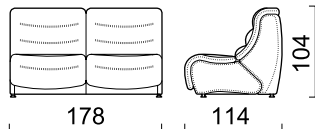

ПОПУЛЯРНЫЕ КОМПЛЕКТАЦИИ

Диван-кровать 3ТМ/3Т
Side / Front / Top view