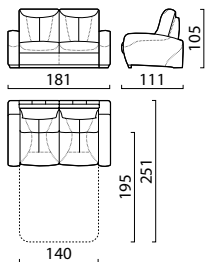

ГАБАРИТНЫЕ РАЗМЕРЫ

2-местный диван-кровать
Front / Side / Top view