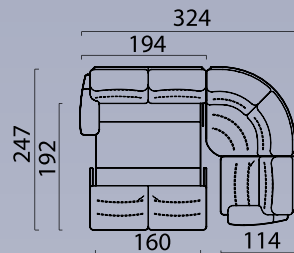

Диван-кровать 2ТМ/2Т
Side / Front / Top view