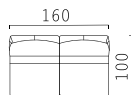

## ГАБАРИТНЫЕ РАЗМЕРЫ

---

**3-местный диван-кровать**  
Side / Front / Top view

**Модуль диван-кровать**  
3Т/3ТО/3ТL(R)  
Top view

**Модуль кресло/**  
кресло-реклайнер К80  
Top view

**Модуль канapé Can80**  
Top view