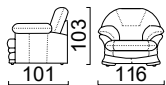

ПОПУЛЯРНЫЕ КОМПЛЕКТАЦИИ

Кресло
Side / Front view