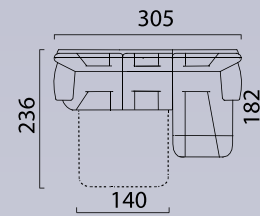

ПОПУЛЯРНЫЕ КОМПЛЕКТАЦИИ

Кресло
Side / Front view

Кресло-реклайнер
Side / Front view