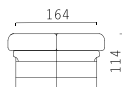

## ГАБАРИТНЫЕ РАЗМЕРЫ

**3-местный диван-кровать с подлокотниками 21 см**  
Side / Front / Top view

**Модуль диван-кровать 3TL(R)/3TML(R)**  
Top view

**Модуль диван-кровать 3T/3TM**  
Top view

**Модуль кресло K80L(R)**  
Top view