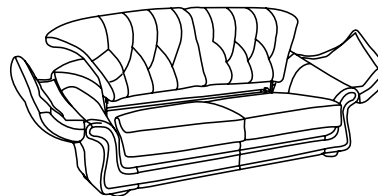

## ГАБАРИТНЫЕ РАЗМЕРЫ

---

**3-местный диван-кровать**  
Side / Front / Top view

**2-местный диван-кровать**  
Side / Front / Top view

---

В коллекции «Солсбери» разработаны два размера дивана, 2-местный и 3-местный. Обе эти модификации могут быть выполнены, как диван-кровать. Механизм трансформации комбинированного типа, при разложении спального места одновременно срабатывает механизм подъема и опускания подушек спинки. Данная конструкция предусматривает, так же, фиксацию подушек сиденья на механизме. Преимущество, удобство и качество данной системы проверены годами.